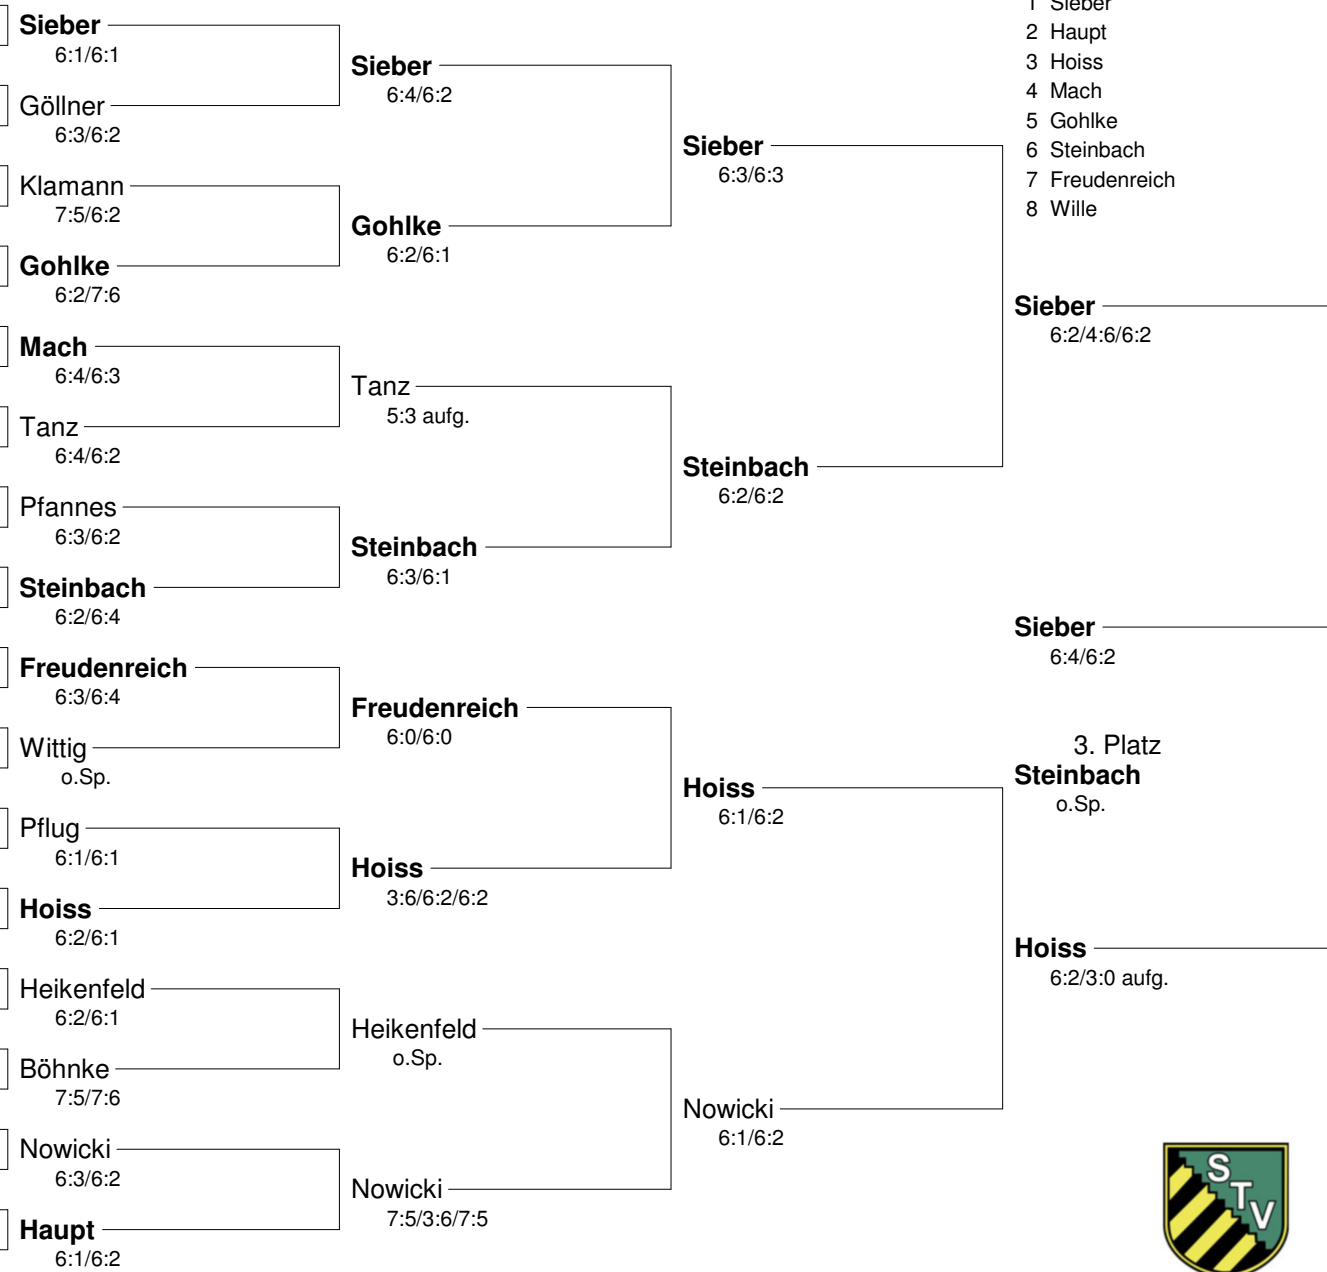

- [1] **Sieber, Marc, 1988, Bremerhavener TV v. 190**
- [WC] Ciocanel, Kilian, 1996, TC BW Dresden Blasewitz
- [Q] Kandt, Moritz, 1994, TC 1899 Blau-Weiss Berlin
- Göllner, Stefan, 1993, TC Bamberg, BTV, GER
- [Q] Klamann, Christoph, 1992, Leipziger TC 1990, Press, Frederik, 1995, Der Club an der Alster, H
- [LL] Kaiser, Maximilian, 1997, LTTC Rot-Weiß Berlin
- [5] **Gohlke, Delf, 1993, TC Grün-Weiß Nikolasse**
- [4] **Mach, Andrzej, 1981, TC 1899 Blau-Weiss Be**
- [Q] Toth, Gabor Janos, 1988, TC Abensberg, BTV,
- [WC] Tanz, Mark, 1987, TC RC Sport Leipzig, STV, G Boewer-Stelter, Maximilian, 1994, TV Rüsselsh
- Pfannes, Simon, 1995, TC Achentel Grassau, B
- [Q] Matschke, Georg, 1989, Leipziger TC 1990, ST
- Combes, Nico, 1989, Berliner SV 1892, BB, GE
- [6] **Steinbach, Ralf Otto Herbert, 1992, TC BW D**
- [7] **Freudenreich, Julian, 1983, Zehlendorfer We**
- [WC] Waldhausen, Tore, 1991, Leipziger TC 1990, S
- [Q] Wittig, Tim, 1991, TC RC Sport Leipzig, STV, G
- Schemm, Joachim, 1992, TSC Göttingen, NTV,
- Pflug, Toni, 1990, Leipziger TC 1990, STV, GE
- [Q] Thrien, Henning, 1988, Leipziger TC 1990, STV,
- Ibrahim, Hasan, 1995, TC Tiergarten, BB, GER
- [3] **Hoiss, Stephan, 1989, MTTC Iphitos Münche**
- [LL] Schumacher, Marius, 1993, TC RC Sport Leipzi
- [Q] Heikenfeld, Julian, 1993, Zehlendorfer Wespen,
- [LL] Böhnke, Vincent, 1995, TC Garstedt, SLH, GER
- [WC] Reuschel, Franz, 1985, Leipziger TC 1990, STV
- Raickovic, Philipp-Luca, 1994, TC 1899 Blau-W
- Nowicki, Mischa-Nikolai, 1991, TSC Hansa Dort
- [Q] Paulick, Manuel, 1988, Leipziger TC 1990, STV,
- [2] **Haupt, Christian, 1984, TC BW Dresden Blas**

- Setzung
- 1 Sieber
 - 2 Haupt
 - 3 Hoiss
 - 4 Mach
 - 5 Gohlke
 - 6 Steinbach
 - 7 Freudenreich
 - 8 Wille